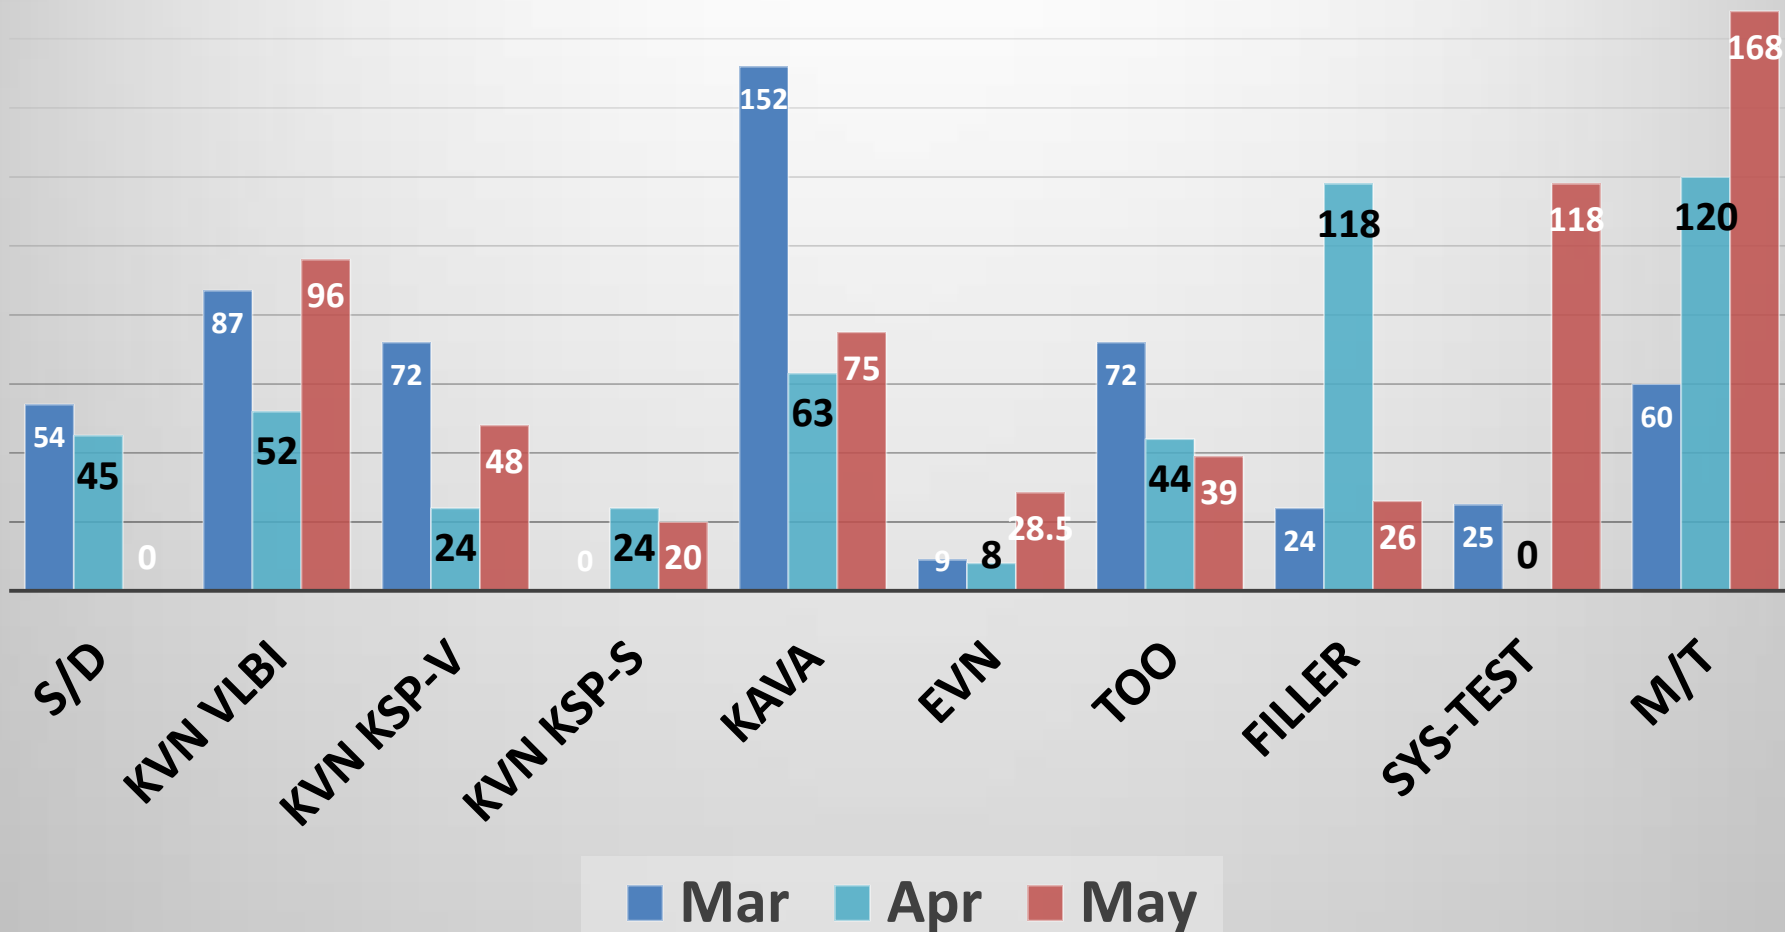

2015년 5월 KVN운영결과

KVN 운영 현황(May-15)

주요 유지보수 항목

2015. 05 (총 10일)

2

1. Pcal 설치 및 시험관측 :
- 탐라 (3일)
2. 울산 : 안테나 DCU 트러블 (0.5일)
3. 탐라 : 부경Hexapod고장수리 (7일)

2015년 5월 KVN운영결과

Status of KVN Operation (2015.03-05)

KVN 2015A Operation Status

Total Results of KVN2015A (2015.01-06)

전체 요약

2015. 01-05

5

- **2015A 시즌 전반적인 운영 결과**
 - ToO관측이 수행되지 못한 관측제안(~60시간) 및 우천으로 인한 관측중단(KSP-VLBI, ~50시간) 등을 제외하면 **1차 목표는 달성**
 - 5월의 경우 부경 문제(탐라)로 인해 VLBI관측 전면중단
 - **향후 동일 문제 발생에 대한 대응방안 마련**
 - **Pcal 테스트 등의 시스템시험관측 시간 증가**
 - **Pcal test, Fila 10G test 등 긍정적 결과 도출중**