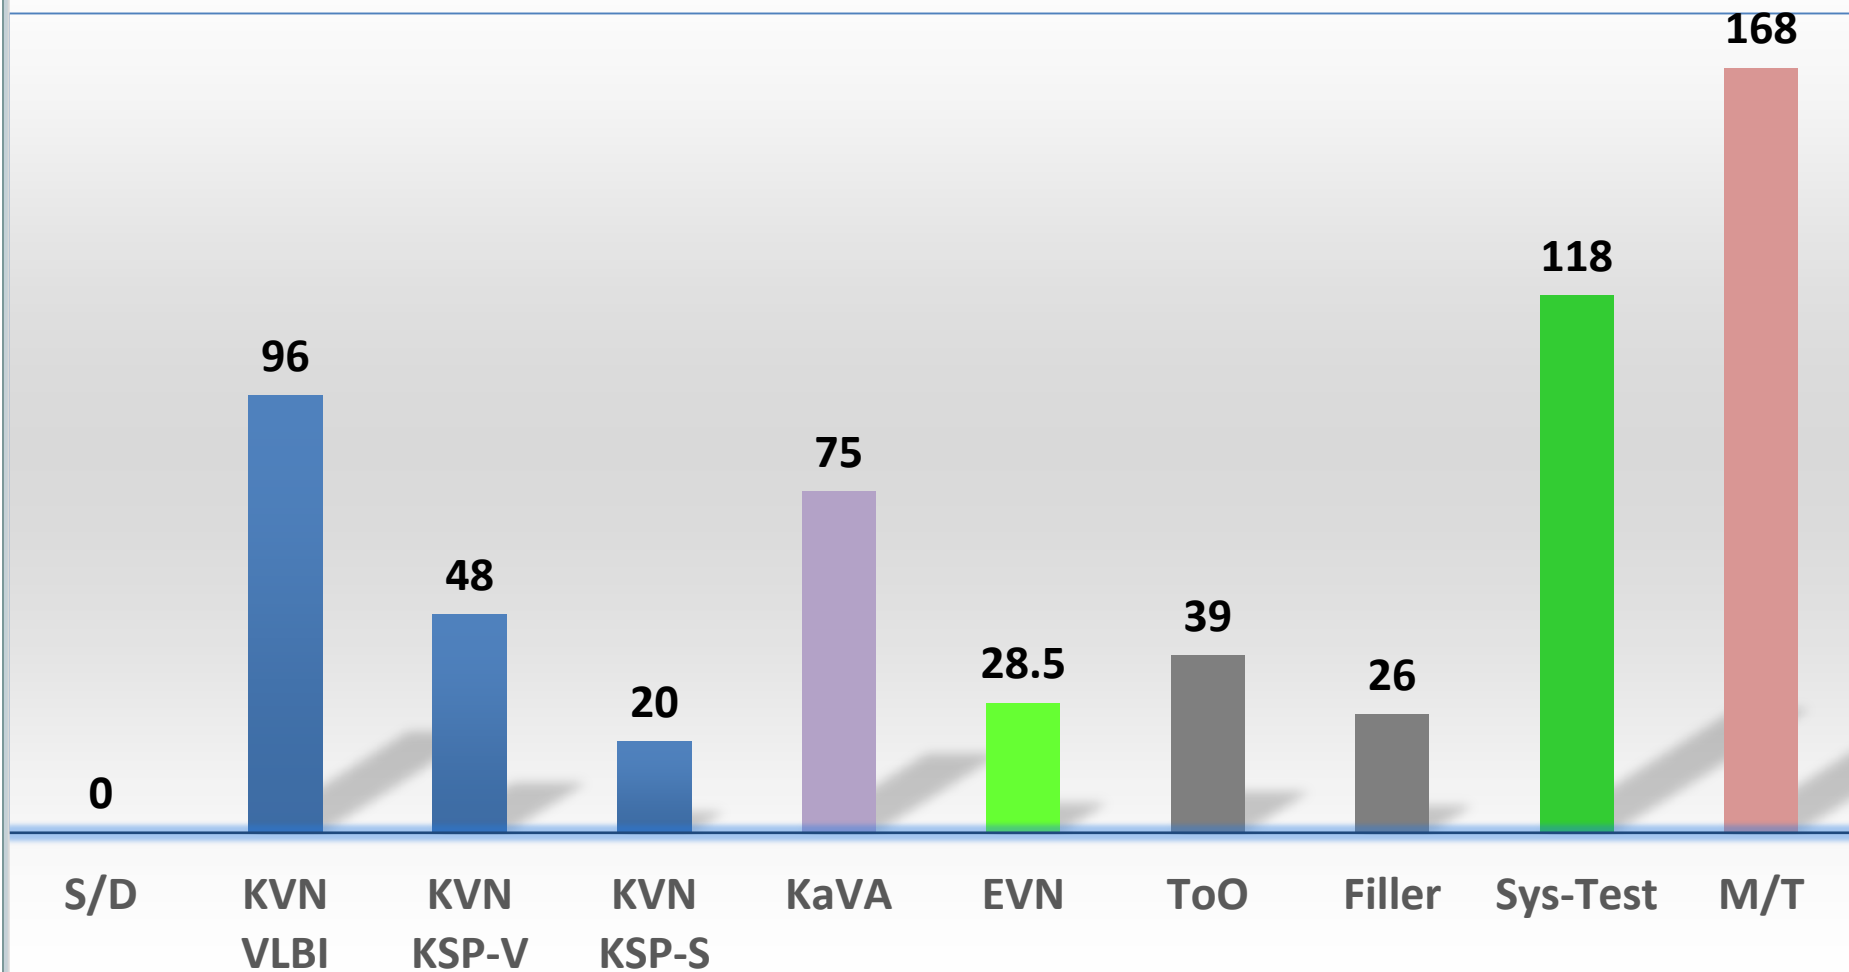

2015년 5월 KVN운영결과

KVN 운영 현황(May-15)

주요 유지보수 항목

2015. 05 (총 10일)

2

1. Pcal 설치 및 시험관측 :
- 탐라 (3일)
2. 울산 : 안테나 DCU 트러블 (0.5일)
3. 탐라 : 부경Hexapod고장수리 (7일)

2015년 5월 KVN운영결과

Status of KVN Operation (2015.03-05)

KVN 2015A Operation Status

Total Results of KVN2015A (2015.01-06)

전체 요약

2015. 01-05

5

- **2015A 시즌 전반적인 운영 결과**
 - ToO관측이 수행되지 못한 관측제안(~60시간) 및 우천으로 인한 관측중단(KSP-VLBI, ~50시간) 등을 제외하면 **1차 목표는 달성**
 - 5월의 경우 부경 문제(탐라)로 인해 VLBI관측 전면중단
 - **향후 동일 문제 발생에 대한 대응방안 마련**
 - **Pcal 테스트 등의 시스템시험관측 시간 증가**
 - **Pcal test, Fila 10G test 등 긍정적 결과 도출중**