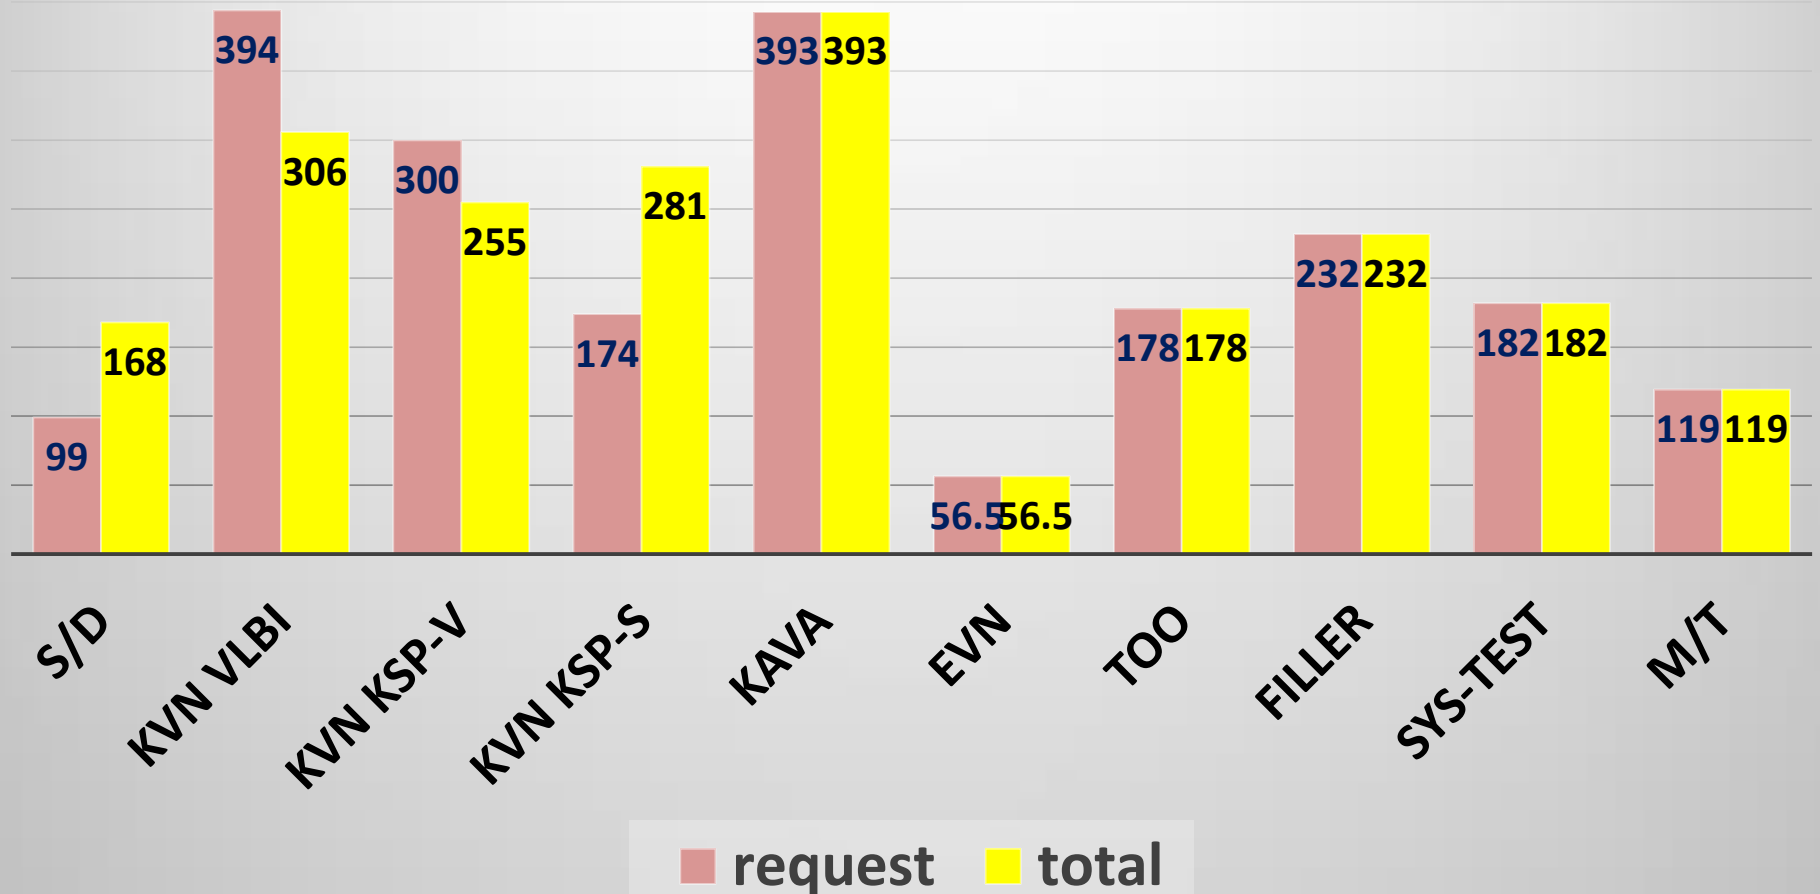

2015년 5월 KVN운영결과

KVN 운영 현황(May-15)

주요 유지보수 항목

2015. 05 (총 10일)

2

1. Pcal 설치 및 시험관측 :
- 탐라 (3일)
2. 울산 : 안테나 DCU 트러블 (0.5일)
3. 탐라 : 부경Hexapod고장수리 (7일)

2015년 5월 KVN운영결과

Status of KVN Operation (2015.03-05)

KVN 2015A Operation Status

Total Results of KVN2015A (2015.01-06)

전체 요약

2015. 01-05

5

- **2015A 시즌 전반적인 운영 결과**
 - ToO관측이 수행되지 못한 관측제안(~60시간) 및 우천으로 인한 관측중단(KSP-VLBI, ~50시간) 등을 제외하면 **1차 목표는 달성**
 - 5월의 경우 부경 문제(탐라)로 인해 VLBI관측 전면중단
 - **향후 동일 문제 발생에 대한 대응방안 마련**
 - **Pcal 테스트 등의 시스템시험관측 시간 증가**
 - **Pcal test, Fila 10G test 등 긍정적 결과 도출중**